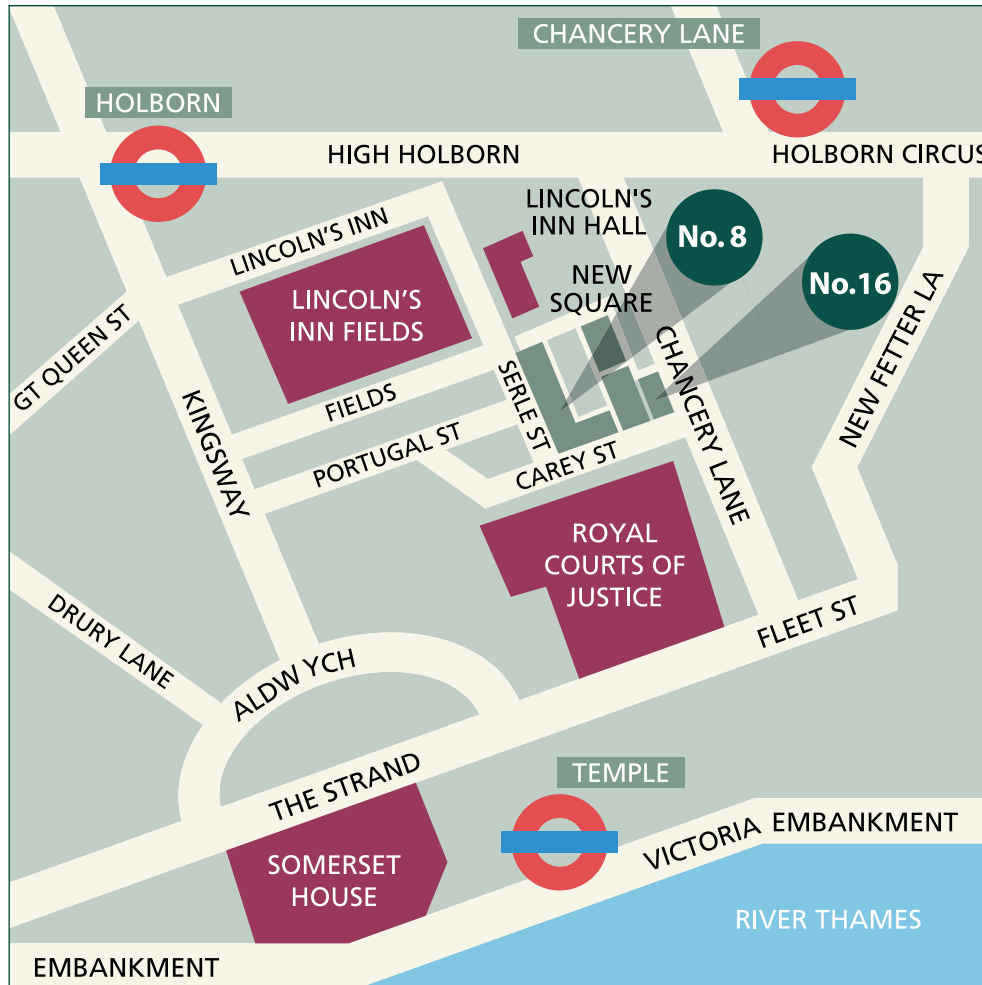

WILBERFORCE CHAMBERS

8 New Square, Lincoln's Inn, London WC2A 3QP
Tel · 020 7306 0102 Fax · 020 7306 0095 LDE No · 311
Email · chambers@wilberforce.co.uk
www.wilberforce.co.uk